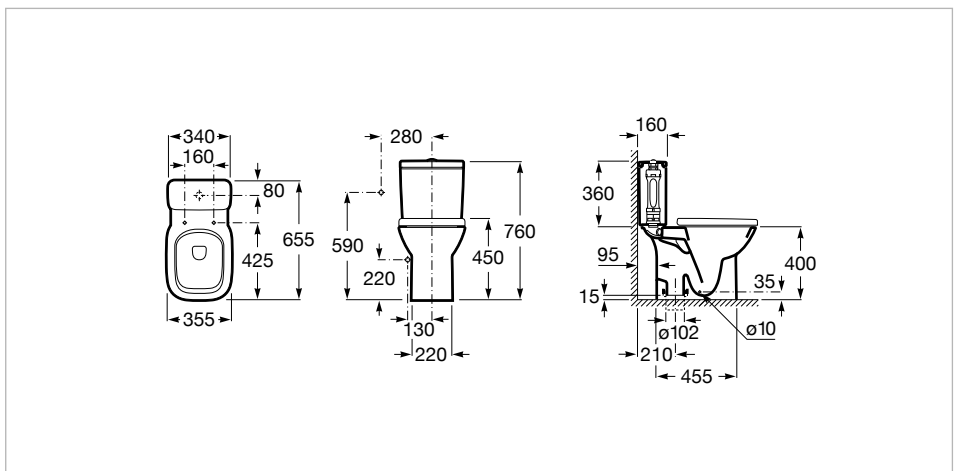

Dibujos técnicos