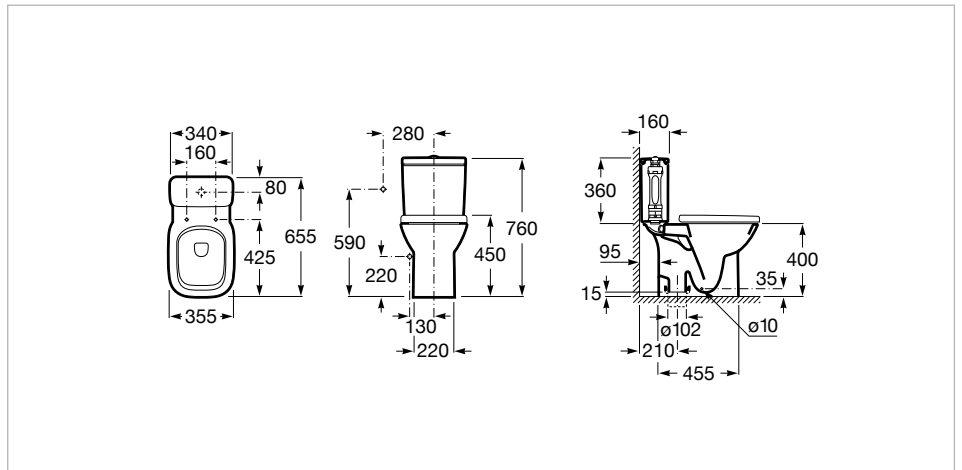

Dibujos técnicos