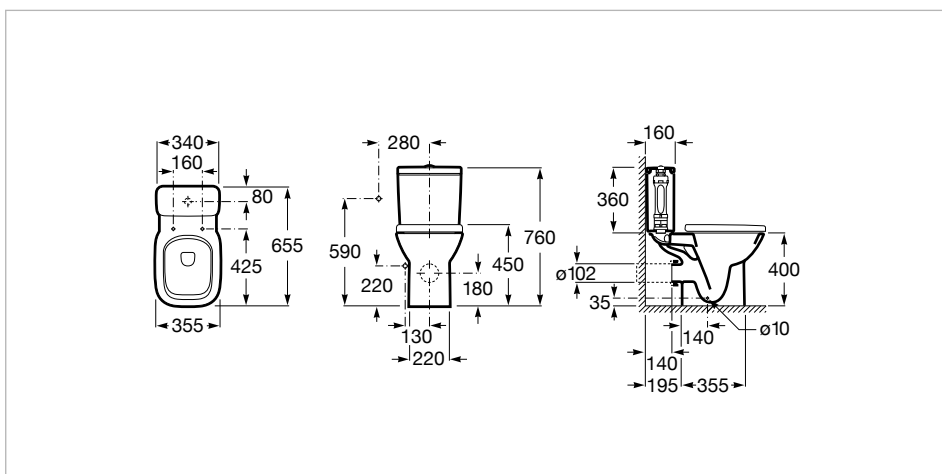

Colección con una completa gama de soluciones y un diseño sobrio y actual que se adapta a cualquier espacio de baño.

Cisterna de doble descarga 4,5/3L con alimentación lateral para inodoro

Cisterna de doble descarga 4,5/3L con alimentación lateral para inodoro. Incluye sistema de fijación, mecanismo de alimentación y mecanismo de descarga.
Posición de la toma de agua: Lateral izquierdo

Colores y acabados

Cómo obtener la referencia completa
Sustituya los ".." en la referencia por el código del acabado deseado de la lista siguiente.

00 Blanco

Medidas

Longitud: 340 mm.

Anchura: 160 mm.

Altura: 360 mm.

Compatible

342997..0 Taza con salida horizontal para inodoro de tanque bajo

342998..0 Taza con salida vertical para inodoro de tanque bajo

Dibujos técnicos